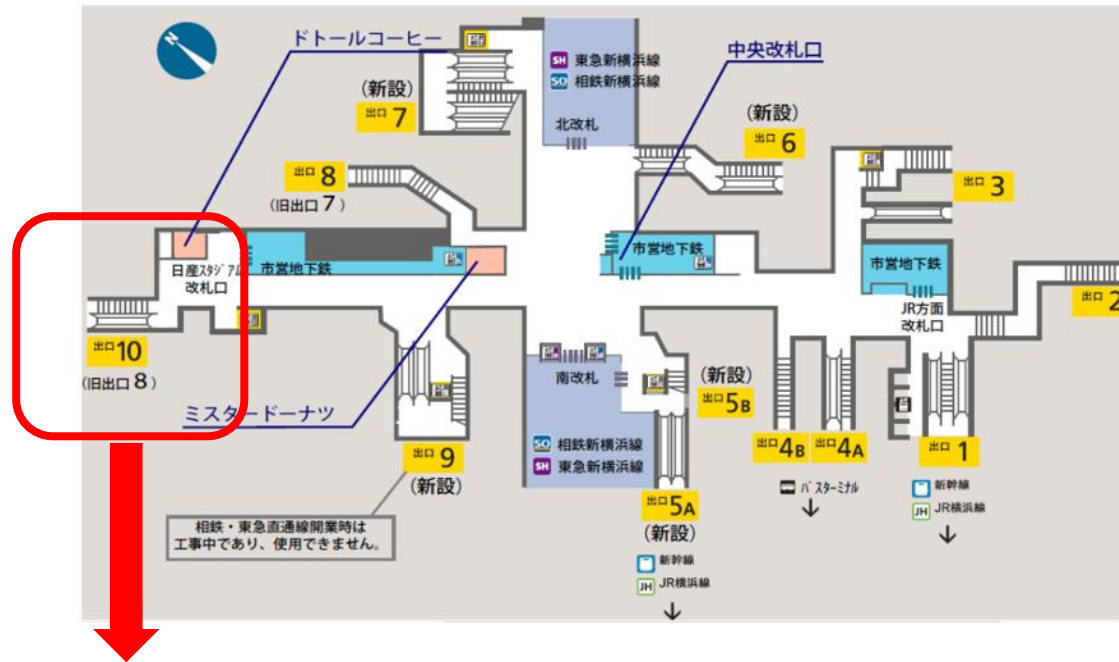

相鉄・東急直通線開業に伴い横浜市営地下鉄ブルーライン出口 名称変更のお知らせ

■相鉄・東急直通線開業後（令和5年3月18日（土）以降）の出入口番号

※2023年3月18日以降は相鉄・東急直通線開業に伴い8番出口から10番出口
に名称のみ変わります。